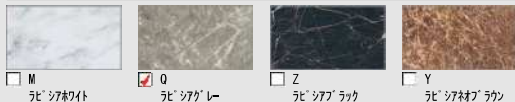

# INAX

CG合成によるイメージ画像です。

## ■ 扉カラー ハイグレード

UB5 アンティークオーク  
 LW6 アンティークホワイト  
 GZ5 グレイブ  
 GP5 エッグスプリット

## ■ カウンターカラー ハイグレード ※ボウル部はホワイトです

M ホワイト  
 Q ホワイトグレー  
 Z ホワイトブラック  
 Y ホワイトブラウン