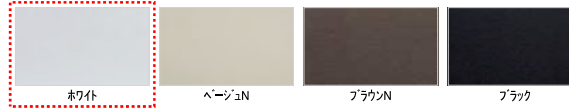

天井

スライドバー

タオル掛け

鏡

収納

ドア

浴槽エプロン

手すり(浴槽横 横型)

窓枠

Color Variation

※はお見積りカラーです

■床

■カウンター

■壁:周辺パネル

■浴槽

■浴槽エプロン

TOTOのミッション

みんなの
まいにちを、
きれいに快適に。

まいにちを、
健康にやさしい。
暮らしへ。

いつでもいつまでも、
人とのつながりを
大切に。