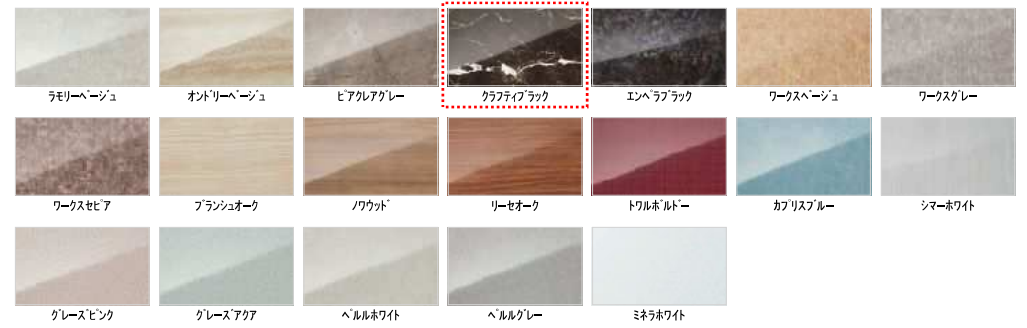

天井

スライドバー

タオル掛け

鏡

収納

ドア

浴槽エプロン

手すり(浴槽横 横型)

窓枠

Color Variation

※はお見積りカラーです

■床

■カウンター

■壁:周辺パネル

■浴槽

■浴槽エプロン

TOTOのミッション

みんなの
まいにちを、
きれいに快適に。

まいにちを、
健康にやさしい。
暮らしへ。

いつでもいつまでも、
人とのつながりを
大切に。